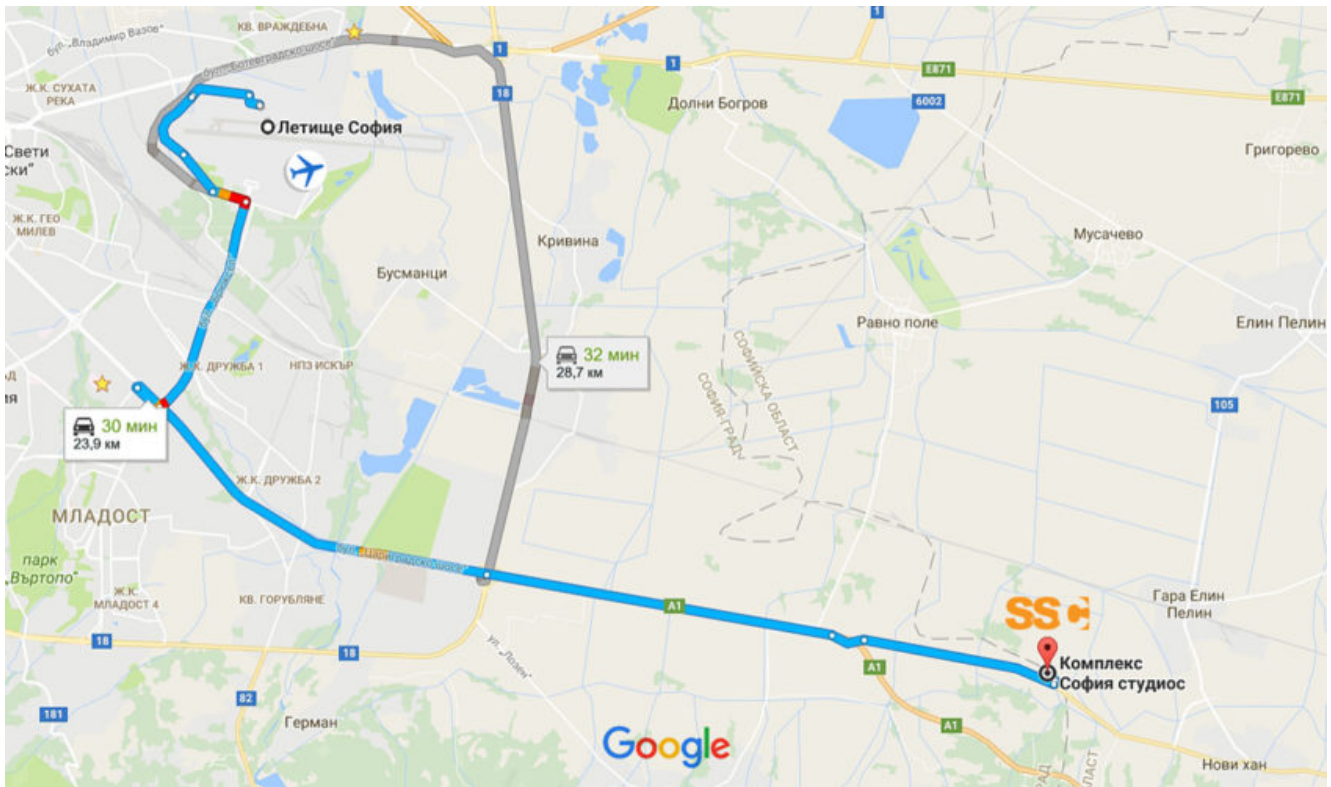

Как да ни намерите

Моля, вижте информацията по-долу как да стигнете до Sofia Studios Complex

Адрес: Комплекс София студиос, 1151, България | **GPS** координати – 42 37'09.42"N, 23 33'23.11"E

Как да стигнете от центъра на града

- (ок. 25 мин без трафик с автомобил)
- Следвайте бул. „Цариградско шосе“
 - Автомагистрала „Тракия“/A1/E80
 - път 8 към Нови хан

Как да стигнете от летище София

- (ок. 20 мин без трафик с автомобил)
- Следвайте бул. „Брюксел“
 - бул. „Цариградско шосе“
 - Автомагистрала „Тракия“/A1/E80
 - път 8 към Нови хан

МАРШРУТ

ОТ ЦЕНТЪРА НА ГР. СОФИЯ

МАРШРУТ

ОТ ЛЕТИЩЕ СОФИЯ

Ако имате нужда от допълнителна информация, моля обадете се на тел.: **+359 888 846 226**.