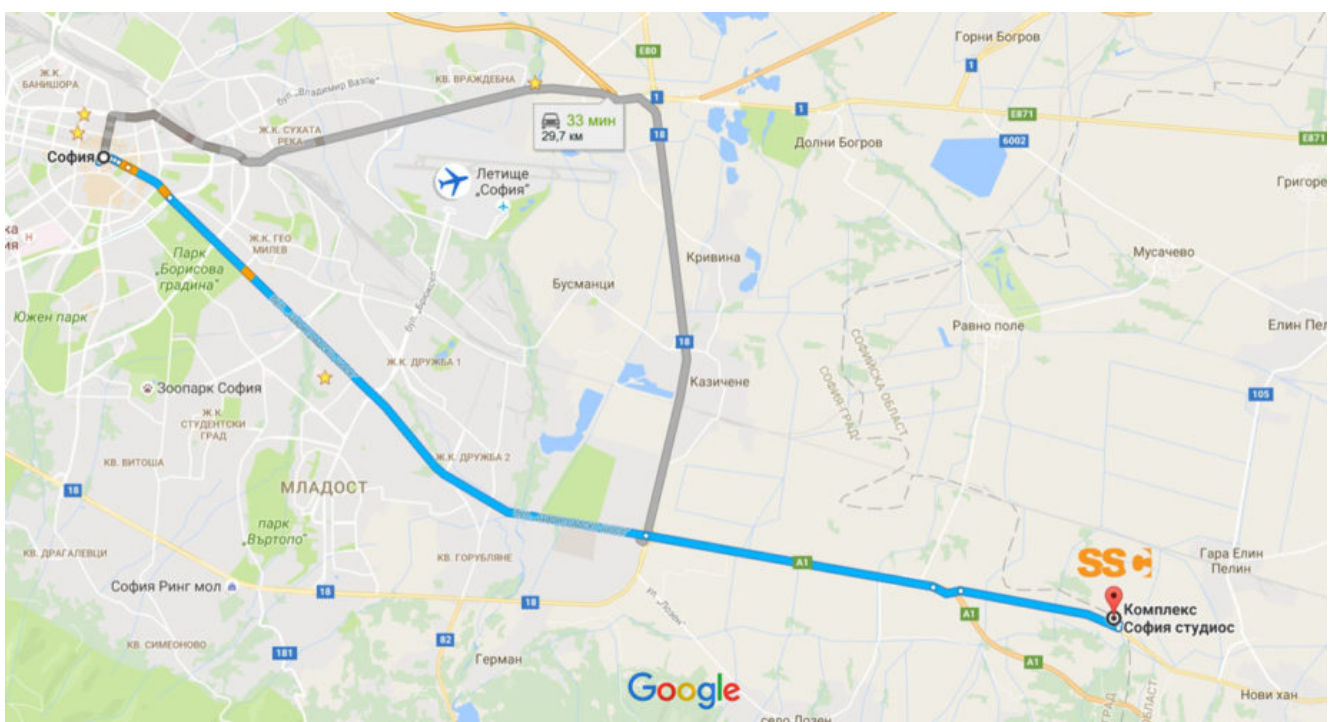

Как да ни намерите

Моля, вижте информацията по-долу как да стигнете до Sofia Studios Complex

Адрес: Комплекс София студиос, 1151, България | **GPS** координати – 42 37'09.42"N, 23 33'23.11"E

Как да стигнете от центъра на града

- (ок. 25 мин без трафик с автомобил)
- Следвайте бул. „Цариградско шосе“
 - Автомагистрала „Тракия“/A1/E80
 - път 8 към Нови хан

Как да стигнете от летище София

- (ок. 20 мин без трафик с автомобил)
- Следвайте бул. „Брюксел“
 - бул. „Цариградско шосе“
 - Автомагистрала „Тракия“/A1/E80
 - път 8 към Нови хан

МАРШРУТ

ОТ ЦЕНТЪРА НА ГР. СОФИЯ

МАРШРУТ

ОТ ЛЕТИЩЕ СОФИЯ

Ако имате нужда от допълнителна информация, моля обадете се на тел.: **+359 888 846 226**.