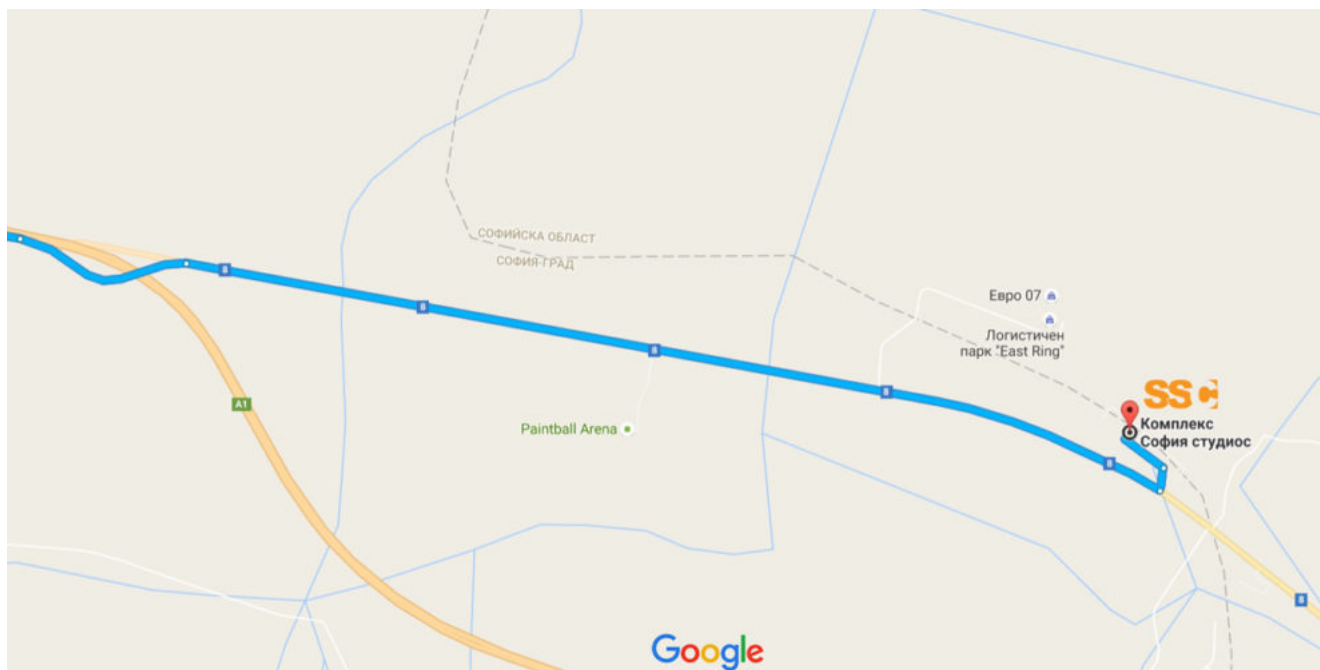

Как да ни намерите

Моля, вижте информацията по-долу как да стигнете до Sofia Studios Complex

Адрес: Комплекс София студиос, 1151, България | **GPS** координати – 42 37'09.42"N, 23 33'23.11"E

Как да стигнете от центъра на града

- (ок. 25 мин без трафик с автомобил)
- Следвайте бул. „Цариградско шосе“
 - Автомагистрала „Тракия“/A1/E80
 - път 8 към Нови хан

Как да стигнете от летище София

- (ок. 20 мин без трафик с автомобил)
- Следвайте бул. „Брюксел“
 - бул. „Цариградско шосе“
 - Автомагистрала „Тракия“/A1/E80
 - път 8 към Нови хан

МАРШРУТ

ОТ ЦЕНТЪРА НА ГР. СОФИЯ

МАРШРУТ

ОТ ЛЕТИЩЕ СОФИЯ

Ако имате нужда от допълнителна информация, моля обадете се на тел.: **+359 888 846 226**.